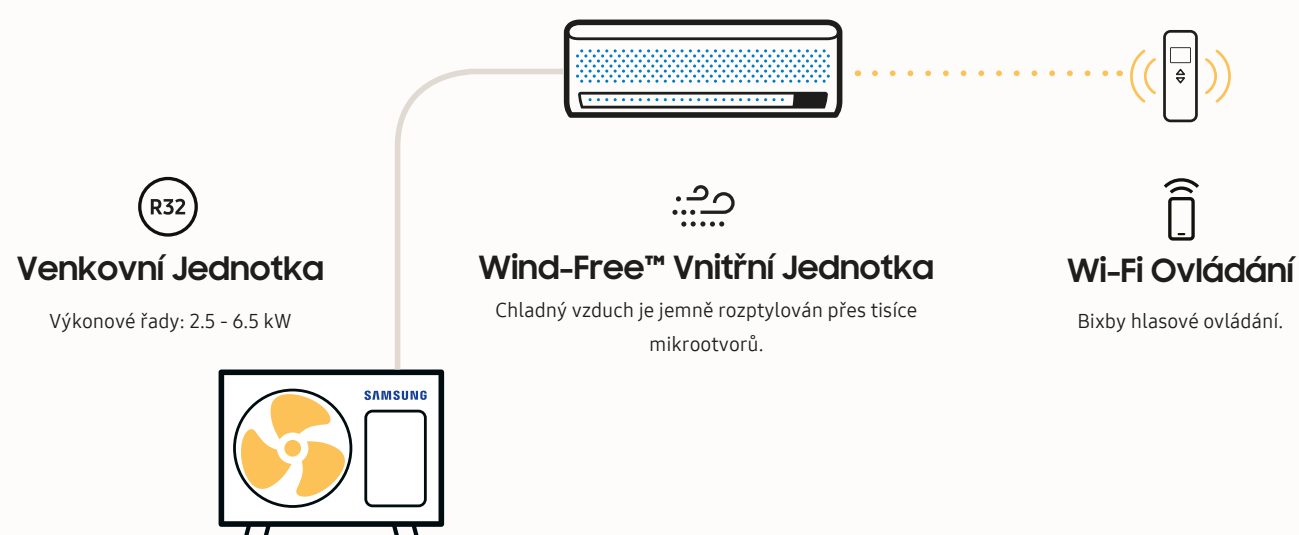

Jedinečné Samsung Řešení